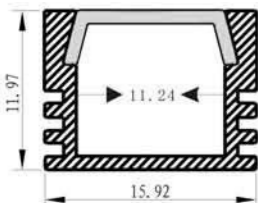

1216 Led Profil Leuchten

Die HC ICO1911 Profil Led Leuchten sind aus hochwertigen 6063 Flugzeugaluminium gefertigt in Verbindung mit High End Led Streifen, mit einem Leistungsverlust von unter 3% nach über 3000 Betriebsstunden. Perfektes Wärmemanagment und ein elegantes Designe zeichen diese Leuchten besonders aus.

1816 Led Profil Leuchten

Die HC ICO1911 Profil Led Leuchten sind aus hochwertigen 6063 Flugzeugaluminium gefertigt in Verbindung mit High End Led Streifen, mit einem Leistungsverlust von unter 3% nach über 3000 Betriebsstunden. Perfektes Wärmemanagment und ein elegantes Designe zeichen diese Leuchten besonders aus.