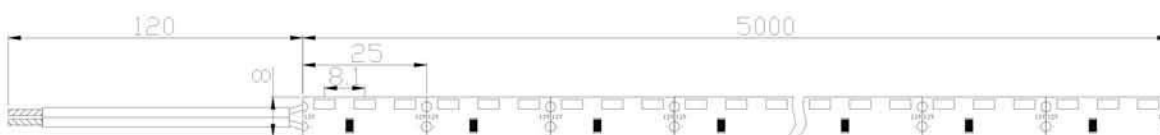

SMD 335 FLEXIBLE STRIP

Verfügbares Farbspektrum

COLOR: R G B Y W WW

CCT: 1 2 3 4 5 6 7 8

IP: IP33 IP65

CRI: CRI 70 CRI 80

Spannung: 12V DC

ITEM	LEDQTY/M	VOLTAGE	POWER	WATERPROOF	BEAM ANGLE	LUMEN/STRECKE
335W30	12	60 LEDs/M 12V DC	4.8 W/M	<input checked="" type="checkbox"/> IP33 <input checked="" type="checkbox"/> IP65 <input checked="" type="checkbox"/> IP68	120°	240 LM/M
335WW60	12	120 LEDs/M 12V DC	9.6 W/M	<input checked="" type="checkbox"/> IP33 <input checked="" type="checkbox"/> IP65 <input checked="" type="checkbox"/> IP68	120°	480 LM/M