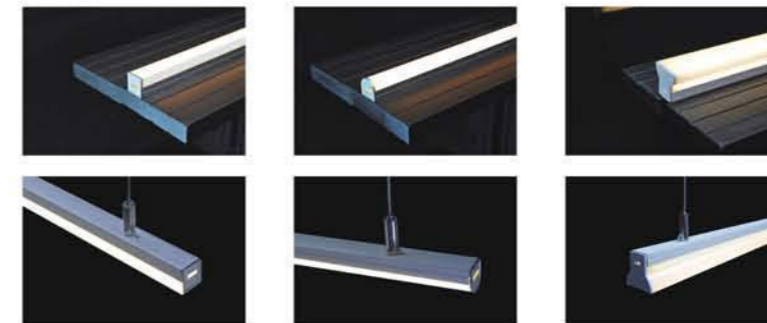

1911 Led Profil Leuchten

Die HC ICO1911 Profil Led Leuchten sind aus hochwertigen 6063 Flugzeugaluminium gefertigt in Verbindung mit High End Led Streifen, drei verschiedene Blenden stehen zur Auswahl. Alle Leuchten werden mit Schutzkleinspannung betrieben (12V / 24V) und können nach dem Baukastenprinzip zusammen gestellt werden, zudem lassen sich die Leuchten mit Hilfe eines Controllers dimmen. Einfache Montage (Do it your Self) elegantes Designe, perfektes Wärmemanagment zeichnen diese Lampen besonders aus. Alle Längen bis zu 2m stehen zur Auswahl.