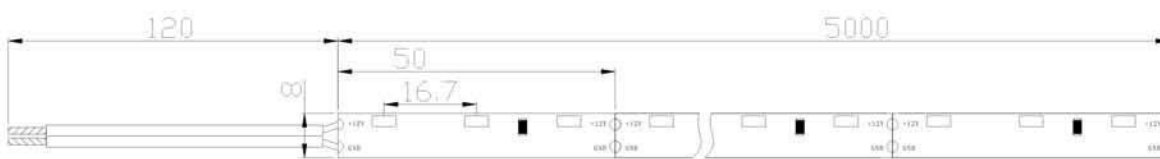

SMD 335 FLEXIBLE STRIP

Verfügbares Farbspektrum

COLOR: R G B Y W WW

CCT: 1 2 3 4 5 6 7 8

IP: IP33 IP65

CRI: CRI 70 CRI 80

Spannung: 12V DC

ITEM	LEDQTY/M	VOLTAGE	POWER	WATERPROOF	BEAM ANGLE	LUMEN/STRECKE
335W30	12	60 LEDs/M 12V DC	4.8 W/M	<input checked="" type="checkbox"/> IP33 <input checked="" type="checkbox"/> IP65 <input checked="" type="checkbox"/> IP68	120°	240 LM/M
335WW60	12	120 LEDs/M 12V DC	9.6 W/M	<input checked="" type="checkbox"/> IP33 <input checked="" type="checkbox"/> IP65 <input checked="" type="checkbox"/> IP68	120°	480 LM/M