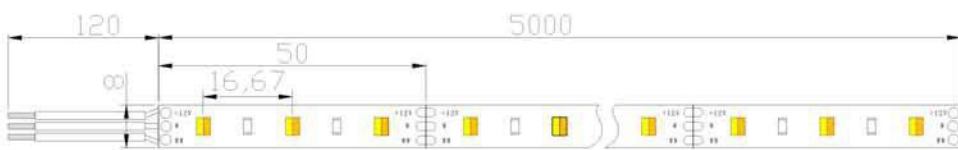

ITEM	LENGTHE (M)	VOLTAGE	POWER	WATERPROOF	BEAM ANGLE	LUMEN/FTL
New 3528D 60	12	12V DC	9.6 W/M	IK IP20 IP65 IP67	120°	570 LUM
3528CD 45	24	24V DC	8.8 W/M	IK IP20 IP65 IP67	120°	430 LUM

Farbtemperatur zwischen 2400K und 12000K regelbar