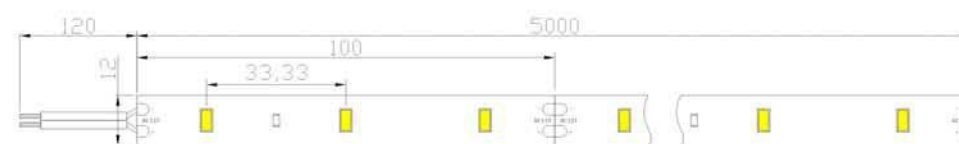

SMD 5630 FLEXIBLE STRIP

Verfügbares Farbspektrum

COLOR: R G B Y W WW

CCT: 2.800K 3.000K 4.000K 5.000K 6.000K 7.000K

IP: IP33

CRI: CRI 70 CRI 80

Spannung: 12V DC

ITEM	LEDQTY/M	VOLTAGE	POWER	WATERPROOF	BEAM ANGLE	LEDMODELLE
New 5630W15	12	12V DC	18.0 W/M	<input type="checkbox"/> IP33	<input type="checkbox"/> 120°	1200 L80M