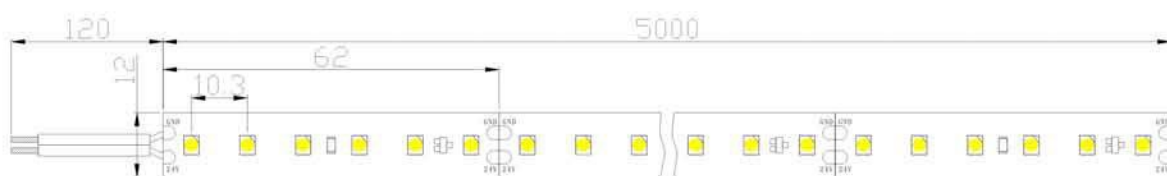

ITEM	LEDQTY/M	VOLTAGE	POWER	WATERPROOF	BEAM ANGLE	LEMINSHLUX
New IC3528 48	24	96 LED/M	24V DC 7.7 W/M	IP33 IP65	120°	460 L/M

Verfügbares Farbspektrum

COLOR: R G B Y W WW

CCT: 2700K 3000K 4000K 5000K 6000K 7000K