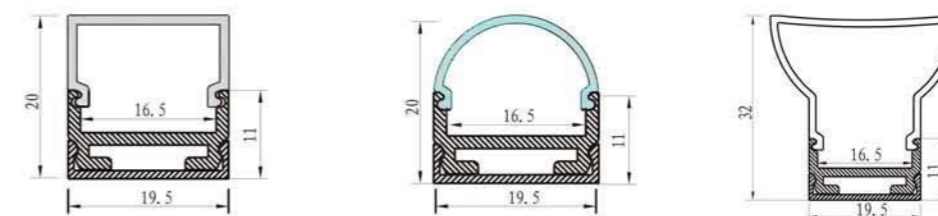

1911 Led Profil Leuchten

Die HC ICO1911 Profil Led Leuchten sind aus hochwertigen 6063 Flugzeugaluminium gefertigt in Verbindung mit High End Led Streifen, drei verschiedene Blenden stehen zur Auswahl. Alle Leuchten werden mit Schutzkleinspannung betrieben (12V / 24V) und können nach dem Baukastenprinzip zusammen gestellt werden, zudem lassen sich die Leuchten mit Hilfe eines Controllers dimmen. Einfache Montage (Do it your Self) elegantes Designe, perfektes Wärmemanagment zeichnen diese Lampen besonders aus. Alle Längen bis zu 2m stehen zur Auswahl.

Verfügbare Farben Weiss Silber Gold Grau