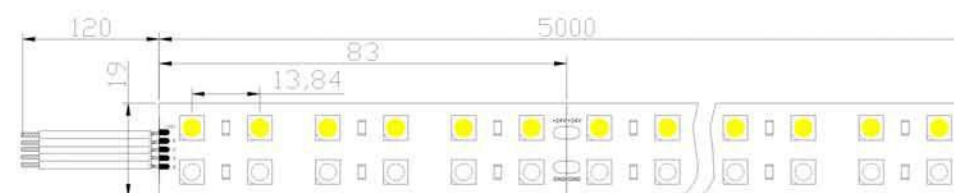

ITEM	LEDQTY/M	VOLTAGE	POWER	WATERPROOF	BEAM ANGLE	WAVELENGTH		
NEU 3528RGB	60	24	120 LEDs/m	24V DC	11.52 W/M	IP33 IP65	120°	R:626-630 G:520-525 B:465-470 W:6000K

ITEM	LEDQTY/M	VOLTAGE	POWER	WATERPROOF	BEAM ANGLE	WAVELENGTH		
NEU 5050RGB	48	24	96 LEDs/m	24V DC	23.0 W/M	IP33	120°	R:626-630 G:520-525 B:465-470 W:6000K-6500K
NEU 5050RGB	72	24	144 LEDs/m	24V DC	34.8 W/M	IP33	120°	R:626-630 G:520-525 B:465-470 W:6000K-6500K