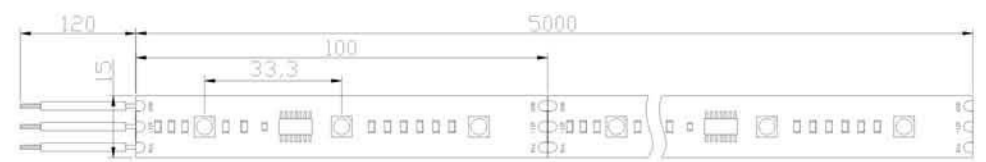

ITEM	LEDQTY/M	VOLTAGE	POWER	WATERPROOF	BEAM ANGLE	WAVE LENGTH
NEU 5050MA 15	12	30 12V DC	24 W	IP65	60°	R:626-630nm G:520-525nm B:465-470nm