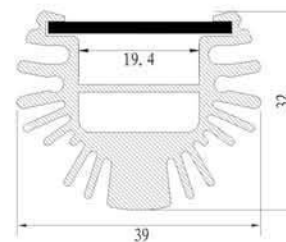

Die HC ICO1911 Profil Led Leuchten sind aus hochwertigen 6063 Flugzeugaluminium gefertigt in Verbindung mit High End Led Streifen, mit einem Leistungsverlust von unter 3% nach über 3000 Betriebsstunden. Perfektes Wärmemanagement und ein elegantes Designe zeichnen diese Leuchten besonders aus.

Die HC ICO1911 Profil Led Leuchten sind aus hochwertigen 6063 Flugzeugaluminium gefertigt in Verbindung mit High End Led Streifen, mit einem Leistungsverlust von unter 3% nach über 3000 Betriebsstunden. Perfektes Wärmemanagement und ein elegantes Designe zeichnen diese Leuchten besonders aus.