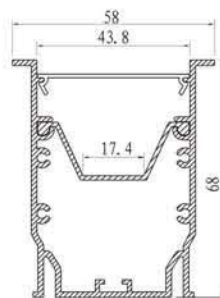

Die HC ICO1911 Profil Led Leuchten sind aus hochwertigen 6063 Flugzeugaluminium gefertigt in Verbindung mit High End Led Streifen, mit einem Leistungsverlust von unter 3% nach über 3000 Betriebsstunden. Perfektes Wärmemanagement und ein elegantes Designe zeichnen diese Leuchten besonders aus.