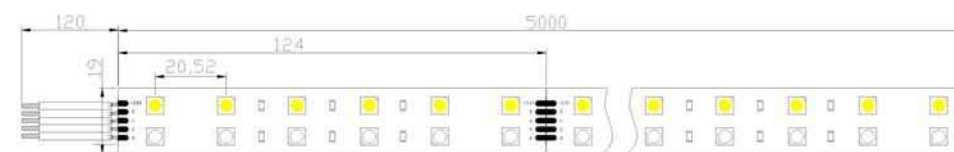

ITEM	LEDQTY/M	VOLTAGE	POWER	WATERPROOF	BEAM ANGLE	WAVELENGTH		
NEU 3528RGB	60	24	120 LEDs/m	24V DC	11.52 W/M	IP33 IP65	120°	R:626-630 G:520-525 B:465-470 W:6000K

ITEM	LEDQTY/M	VOLTAGE	POWER	WATERPROOF	BEAM ANGLE	WAVELENGTH		
NEU 5050RGB	48	24	96 LEDs/m	24V DC	23.0 W/M	IP33	120°	R:626-630 G:520-525 B:465-470 W:6000K-6500K
NEU 5050RGB	72	24	144 LEDs/m	24V DC	34.8 W/M	IP33	120°	R:626-630 G:520-525 B:465-470 W:6000K-6500K