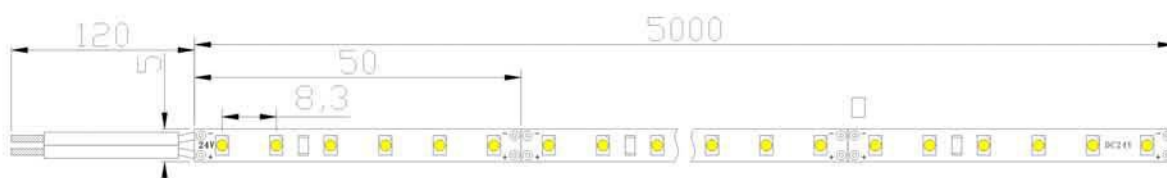

SMD 3020 FLEXIBLE STRIP

Verfügbares Farbspektrum

COLOR: R G B Y W WW

CCT: 2.800K 3.000K 4.000K 5.000K 6.000K 7.000K

IP: IP33 IP65

CRI: CRI 70 CRI 80

Spannung: 24V DC

ITEM	LEDQTY/M	VOLTAGE	POWER	WATERPROOF	BEAM ANGLE	LEDMODELLE
.3020W60	24	24V DC	9.6 W/M	<input type="checkbox"/> IP33 <input type="checkbox"/> IP65 <input type="checkbox"/> IP67	<input type="checkbox"/> 120°	720 L80M