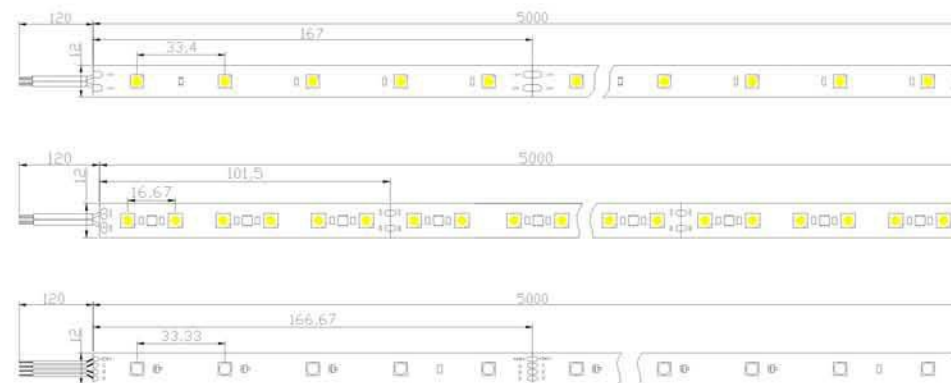

ITEM	LEDQTY/M	VOLTAGE	POWER	WATERPROOF	BEAM ANGLE	LEMINSHLUX
New IC3528 48	24	96 LED/M	24V DC 7.7 W/M	IP33 IP65	120°	460 L/M

Verfügbares Farbspektrum

COLOR: R G B Y W WW

CCT: 2700K 3000K 4000K 5000K 6000K 7000K

IP: IP33 IP65

CRI: CRI 70 CRI 80

Spannung: 24V DC

ITEM	LEDQTY/M	VOLTAGE	POWER	WATERPROOF	BEAM ANGLE	LEMINSHLUX
IC5050 15	24	30 LED/M	24V DC 8.6 W/M	IP33 IP65	120°	430 L/M
New IC5050 30	24	60 LED/M	24V DC 14.4 W/M	IP33 IP65	120°	860 L/M
New IC5050RGB15	24	30 LED/M	24V DC 8.6 W/M	IP33 IP65	120°	R:626-630 G:520-525 B:465-470