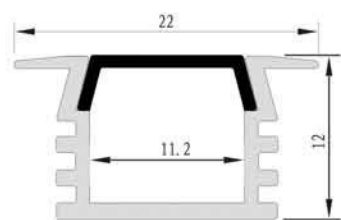

2212 Led Profil Leuchten

NEU

Die HC ICO1911 Profil Led Leuchten sind aus hochwertigen 6063 Flugzeugaluminium gefertigt in Verbindung mit High End Led Streifen, mit einem Leistungsverlust von unter 3% nach über 3000 Betriebsstunden. Perfektes Wärmemanagement und ein elegantes Designe zeichnen diese Leuchten besonders aus.